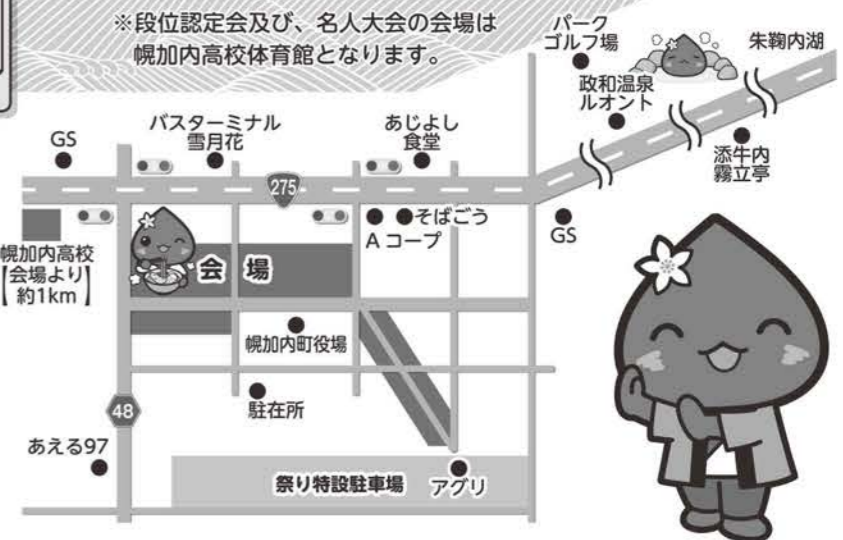

(順不同)

1. 共催 幌加内町、きたそらち農業協同組合、きたそらち農業協同組合幌加内そば生産者部会、幌加内町商工会、幌加内町観光協会
2. 後援 一般社団法人日本蕎麦協会、一般社団法人日本麺類業団体連合会
3. 協力 北海道新聞社、日本農業新聞、ホクレン農業協同組合連合会、一般社団法人全麵協
4. 陸上自衛隊第2師団第2特科連隊

幌加内町 新そば祭り 第28回

新そばを
ご堪能ください

令和5年 9月2日(土)・9月3日(日) 8:30~

- ●全国ご当地そば自慢広場 (町内4店舗、道内5店舗、道外5店舗)
- ●一般売店広場 (そば関連商品他飲食物など)
- ●幌加内そばパネル展

9/2(土) 8:30~16:00

- 9:00~12:00 北海道素人そば打ち名人大会
- 9:30~9:35 幌加内小学校よさこい
- 10:00~10:30 幌加内中学校プラスバンド部
- 11:05~11:45 児玉梨奈ライブステージ
- 11:45~12:30 スコップ三味線ステージ第1部
- 12:30~13:15 上杉周大ライブステージ
- 12:40~15:10 全国素人そば打ち女流名人大会
- 13:15~14:00 スコップ三味線ステージ第2部
- 14:00~15:30 吉 幾三ライブ
- 15:40~18:10 全国素人そば打ち青少年名人大会

9/3(日) 8:30~15:30

- 9:00~15:30 そば道三段位認定会
- 9:30~10:20 中のまさきライブステージ
- 10:20~11:05 HAPPY少女ライブステージ
- 11:05~11:45 児玉梨奈ライブステージ
- 11:45~12:30 スコップ三味線ステージ第1部
- 12:30~13:15 上杉周大ライブステージ
- 13:15~14:00 スコップ三味線ステージ第2部
- 14:00~15:30 吉 幾三ライブ

政和アート Fes2023
9月3日(日)まで 10:00~16:00

特別協賛企業

お問い合わせ先
幌加内町そば祭り実行委員会
☎(0165) 26-7505

※段位認定会及び、名人大会の会場は幌加内高校体育館となります。