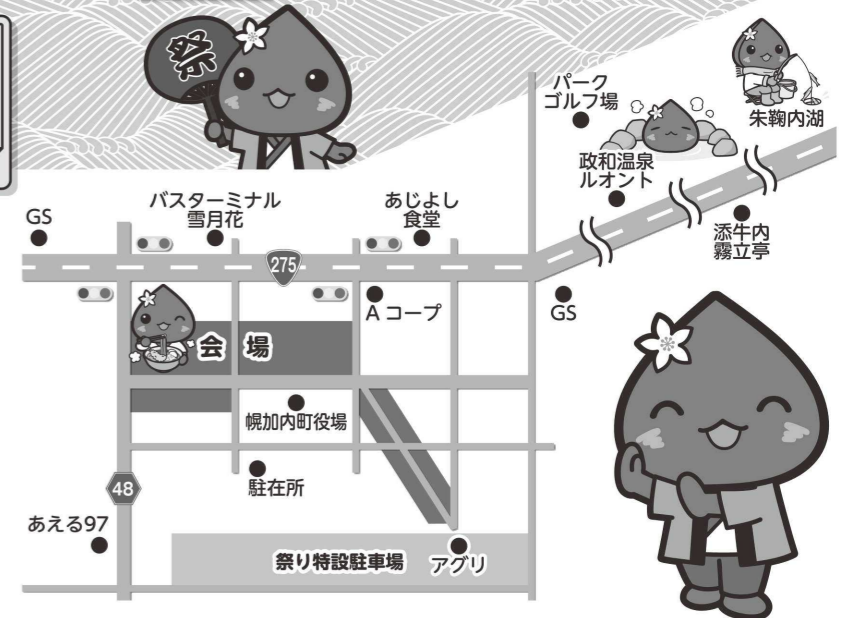

13:30~14:00 児玉梨奈ライブステージ

13:00~14:00 上杉周大ライブステージ

14:00~15:30 元ちとせ&小沢仁志ライブ&トークステージ

14:00~15:30 元ちとせ&小沢仁志ライブ&トークステージ

政和アート Fes2022
 9月4日(日)まで 10:00~16:00
 (火・水 休館)

特別協賛企業

お問い合わせ先

幌加内町そば祭り実行委員会
 ☎(0165)26-7505

第27回 幌加内町新そば祭り 売店見取り図

全国ご当地そば自慢が
大集合だみんな!!

イベント広場

ステージ

〒
郵便局

そば容器回収所

本部

W.C. 救護所

障がい者
休憩所

新そばの香りを
楽しむみんな

幌加内町
イメージキャラクター
「ほろみん」

1 2 3 4 5 6 7

ホクレンショップ店
JAきたそらち

W.C.

ゴミは
収集所に
捨ててね

そば店関係配置一覧